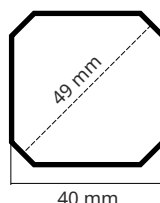

Faltzelt Serie Classic

**Querschnitt
Standbein-Profil**

**Querschnitt
Scheren-Profil**

Standbein-Profile	Material	eloxiertes Aluminium 6063 T5*
	Form	8-eck
	Maße Durchmesser	40 x 40 mm Ø 49 mm
	Wandstärke	2 mm
	Höhen Anpassung	4 Stufen
	Einrastsystem	Druckknopf auf Komforthöhe
Scheren-Profile	Material	eloxiertes Aluminium 6063 T5*
	Form	8-eck
	Maße	30 x 15 mm
	Wandstärke	1,2 mm
	Stützrippen	ja (siehe Querschnitt Scheren-Profil)
Fußplatte	Material	eloxiertes Aluminium 6063 T5*
	Form	4-eck
	Maße	110 x 110 mm
	Löcher für Erdanker	Ø 15 mm 2 x je Fußplatte
Giebel-Profil	Material	eloxiertes Aluminium 6063 T5*
	Spannfeder	innenliegend und selbst spannend
Verbindungsteile	Material	glasfaserverstärkter Kunststoff

Seitenwände
 Gewichte
 Beleuchtung
 Beachflag
 Thekensystem (fix verschraubt oder mobil)

Variante mit Vordach (eigenes Datenblatt)
 auf der Vorderseite für die Größen
 2x3 | 3x3 | 3x4,5 | 3x6 | 4x4 | 4x6 | 4x8

Größen	Standbeine	Gewicht*	Durchgangshöhe	Gesamthöhe	Packmaß*
1,8 x 1,8 m	4	21,7 kg	1,75 – 2,05 m	2,65 – 2,95 m	154 x 33 x 33 cm
2 x 3 m	4	31,9 kg	1,75 – 2,05 m	2,70 – 3,00 m	154 x 33 x 45 cm
2 x 4 m	6	42,6 kg	1,75 – 2,05 m	2,70 – 3,00 m	154 x 33 x 56 cm
2,5 x 2,5 m	4	26,3 kg	1,75 – 2,05 m	3,00 – 3,30 m	154 x 33 x 33 cm
2,5 x 5 m	6	47,3 kg	1,75 – 2,05 m	3,00 – 3,30 m	154 x 33 x 56 cm
3 x 3 m	4	30,3 kg	1,75 – 2,05 m	3,00 – 3,30 m	154 x 33 x 33 cm
3 x 4,5 m	4	39,6 kg	1,75 – 2,05 m	3,00 – 3,30 m	154 x 33 x 45 cm
3 x 6 m	6	52,2 kg	1,75 – 2,05 m	3,00 – 3,30 m	154 x 33 x 56 cm
4 x 4 m	4	37,2 kg	2,05 – 2,35 m	3,75 – 4,05 m	204 x 33 x 33 cm
4 x 6 m	4	49,8 kg	2,05 – 2,35 m	3,75 – 4,05 m	204 x 33 x 45 cm
4 x 6 m	8	61 kg	2,05 – 2,35 m	3,75 – 4,05 m	204 x 33 x 45 cm
4 x 8 m	6	67,3 kg	2,05 – 2,35 m	3,75 – 4,05 m	204 x 33 x 55 cm
6 x 6 m	8	87 kg	1,75 – 2,05 m	3,00 – 3,30 m	154 x 56 x 56 cm