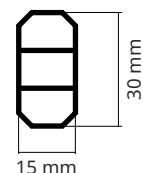

Faltzelt Serie Classic

**Querschnitt
Standbein-Profil**

**Querschnitt
Scheren-Profil**

Standbein-Profile	Material	eloxiertes Aluminium 6063 T5*
	Form	8-eck
	Maße Durchmesser	40 x 40 mm Ø 49 mm
	Wandstärke	2 mm
	Höhen Anpassung	4 Stufen
	Einrastsystem	Druckknopf auf Komforthöhe
Scheren-Profile	Material	eloxiertes Aluminium 6063 T5*
	Form	8-eck
	Maße	30 x 15 mm
	Wandstärke	1,2 mm
	Stützrippen	ja (siehe Querschnitt Scheren-Profil)
Fußplatte	Material	eloxiertes Aluminium 6063 T5*
	Form	4-eck
	Maße	110 x 110 mm
	Löcher für Erdanker	Ø 15 mm 2 x je Fußplatte
Giebel-Profil	Material	eloxiertes Aluminium 6063 T5*
	Spannfeder	innenliegend und selbst spannend
Verbindungsteile	Material	glasfaserverstärkter Kunststoff

Seitenwände
 Gewichte
 Beleuchtung
 Beachflag
 Thekensystem (fix verschraubt oder mobil)

Variante mit Vordach (eigenes Datenblatt)
 auf der Vorderseite für die Größen
 2x3 | 3x3 | 3x4,5 | 3x6 | 4x4 | 4x6 | 4x8

Größen	Standbeine	Gewicht*	Durchgangshöhe	Gesamthöhe	Packmaß*
1,8 x 1,8 m	4	21,7 kg	1,75 – 2,05 m	2,65 – 2,95 m	154 x 33 x 33 cm
2 x 3 m	4	31,9 kg	1,75 – 2,05 m	2,70 – 3,00 m	154 x 33 x 45 cm
2 x 4 m	6	42,6 kg	1,75 – 2,05 m	2,70 – 3,00 m	154 x 33 x 56 cm
2,5 x 2,5 m	4	26,3 kg	1,75 – 2,05 m	3,00 – 3,30 m	154 x 33 x 33 cm
2,5 x 5 m	6	47,3 kg	1,75 – 2,05 m	3,00 – 3,30 m	154 x 33 x 56 cm
3 x 3 m	4	30,3 kg	1,75 – 2,05 m	3,00 – 3,30 m	154 x 33 x 33 cm
3 x 4,5 m	4	39,6 kg	1,75 – 2,05 m	3,00 – 3,30 m	154 x 33 x 45 cm
3 x 6 m	6	52,2 kg	1,75 – 2,05 m	3,00 – 3,30 m	154 x 33 x 56 cm
4 x 4 m	4	37,2 kg	2,05 – 2,35 m	3,75 – 4,05 m	204 x 33 x 33 cm
4 x 6 m	4	49,8 kg	2,05 – 2,35 m	3,75 – 4,05 m	204 x 33 x 45 cm
4 x 6 m	8	61 kg	2,05 – 2,35 m	3,75 – 4,05 m	204 x 33 x 45 cm
4 x 8 m	6	67,3 kg	2,05 – 2,35 m	3,75 – 4,05 m	204 x 33 x 55 cm
6 x 6 m	8	87 kg	1,75 – 2,05 m	3,00 – 3,30 m	154 x 56 x 56 cm